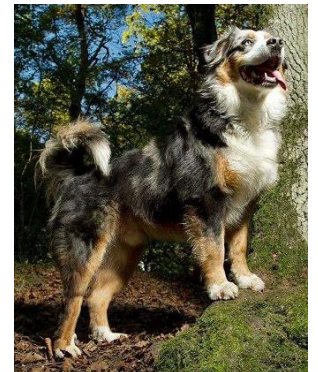

Simba ist seit 2017 ein geprüfter Rettungshund

er ist ein Verbeller